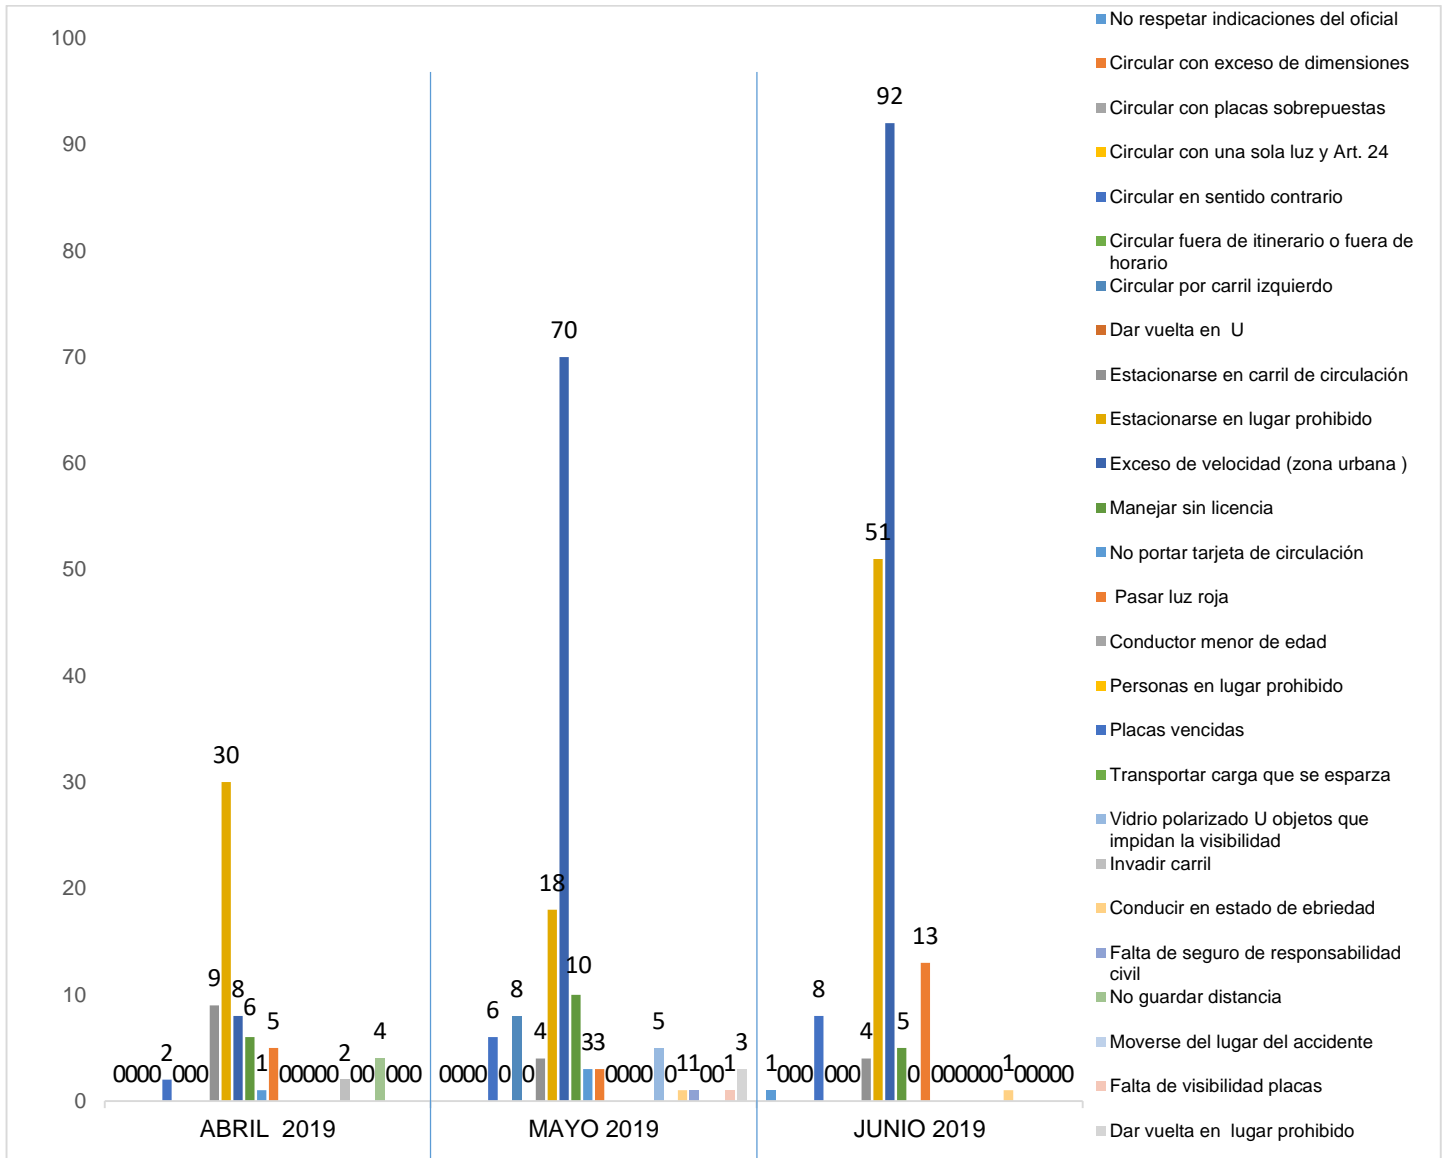

MUNICIPIO DE GARCÍA, NUEVO LEÓN
 JUNIO DEL 2019

INSTITUCIÓN DE POLICÍA PREVENTIVA MUNICIPAL ESTADÍSTICAS DE GRÁFICA DE INFRACCIONES

Área responsable de generar la información: Institución de Policía Preventiva Municipal.